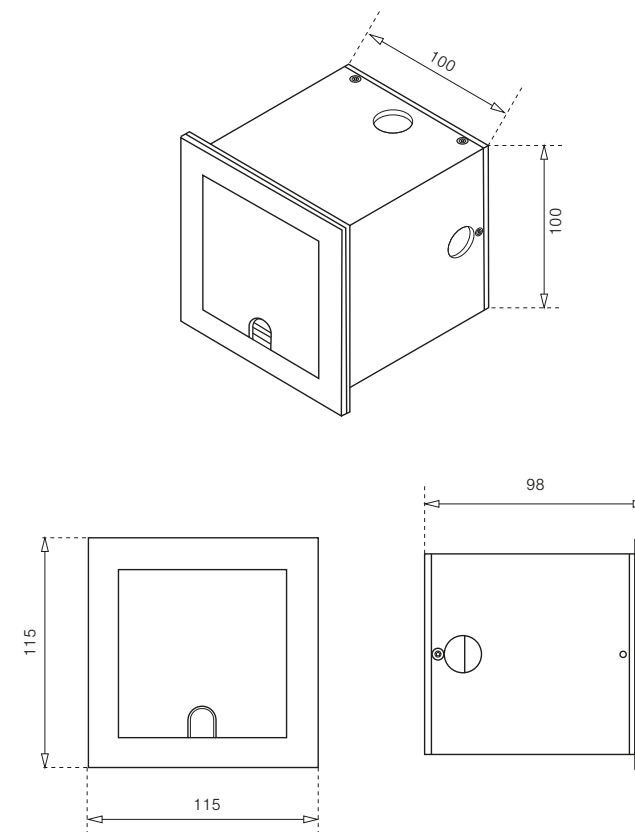

FLOOR BOX

Одinarный люк в пол

Люк изготовлен из цельной латуни с основанием из черного анодированного алюминия. Доступен в различных вариантах покрытия. Индивидуальные размеры по запросу.

Размеры

Двойной люк в пол

Люк изготовлен из цельной латуни с основанием из черного анодированного алюминия. Доступен в различных вариантах покрытия. Индивидуальные размеры по запросу.

Размеры

www.atelierluxus.ru