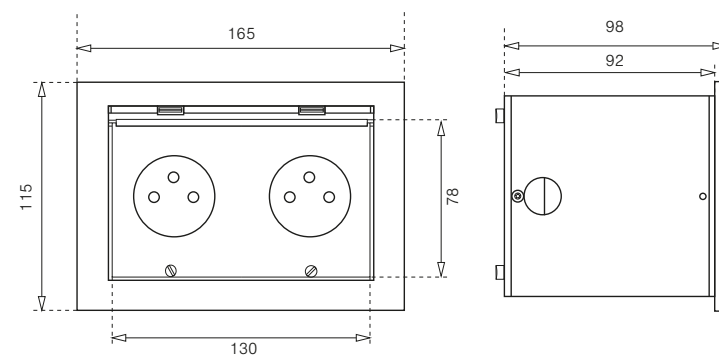

FLOOR BOX

Одinarный люк в пол

Люк изготовлен из цельной латуни с основанием из черного анодированного алюминия. Доступен в различных вариантах покрытия. Индивидуальные размеры по запросу.

Размеры

Двойной люк в пол

Люк изготовлен из цельной латуни с основанием из черного анодированного алюминия. Доступен в различных вариантах покрытия. Индивидуальные размеры по запросу.

Размеры

www.atelierluxus.ru