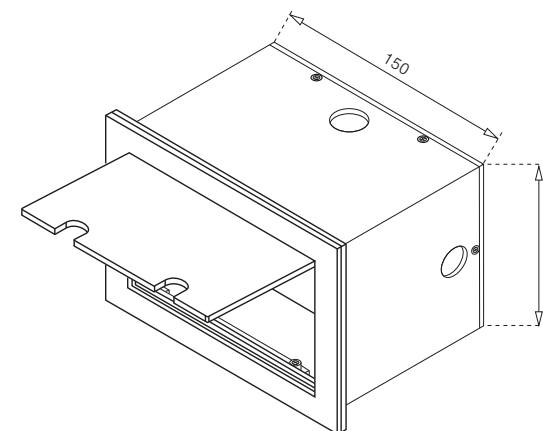

FLOOR BOX

Одinarный люк в пол

Люк изготовлен из цельной латуни с основанием из черного анодированного алюминия. Доступен в различных вариантах покрытия. Индивидуальные размеры по запросу.

Размеры

Двойной люк в пол

Люк изготовлен из цельной латуни с основанием из черного анодированного алюминия. Доступен в различных вариантах покрытия. Индивидуальные размеры по запросу.

Размеры

www.atelierluxus.ru