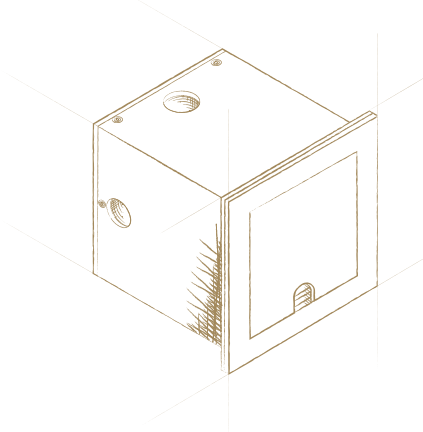

## Arm shapes

- Rigid (R)
- Flexible (F) 200 mm

## Characteristics

- 3 mm solid brass lid
- Different sizes of format available:
  - SINGLE  
115 x 115 x 98 mm  
(1x2 modules)
  - DOUBLE  
165 x 115 x 98 mm  
(2x2 modules)
  - TRIPLE  
279 x 138 x 115 mm  
(3x2 modules)
  - SEXTUPLE  
279 x 209 x 115 mm  
(6x2 modules)