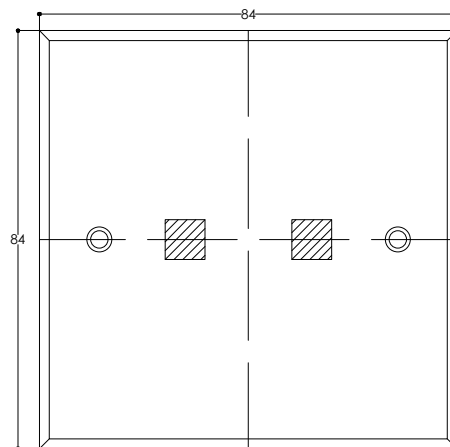

Face for 2 small squares buttons Face pour 2 petits boutons carrés	
RANGE GAMME	HOPE
DIMENSION	84 x 84 MM
CUTOUT DECOUPE	2X(8X8)
REF	F12-252C-XX
MONTING MONTAGE	HORIZONTAL
PATINA PATINE	

FACEPLATE DIMENSION / DIMENSION DE LA FACE