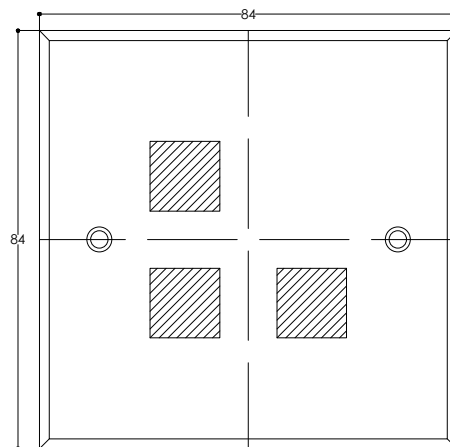

Face for 3 squares buttons Face pour 3 boutons carrés	
RANGE GAMME	HOPE
DIMENSION	84 x 84 MM
CUTOUT DECOUPE	3X(14X14)
REF	F12-352K-XX
MONTING MONTAGE	HORIZONTAL
PATINA PATINE	

FACEPLATE DIMENSION / DIMENSION DE LA FACE