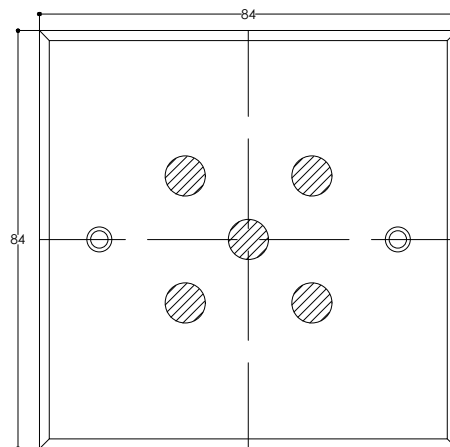

PATINAS / PATINES

Face for 5 rounds buttons Face pour 5 boutons ronds	
RANGE GAMME	HOPE
DIMENSION	84 x 84 MM
CUTOUT DECOUPE	5X(Ø8)
REF	F12-552R-XX
MONTING MONTAGE	HORIZONTAL
PATINA PATINE	

FACEPLATE DIMENSION / DIMENSION DE LA FACE