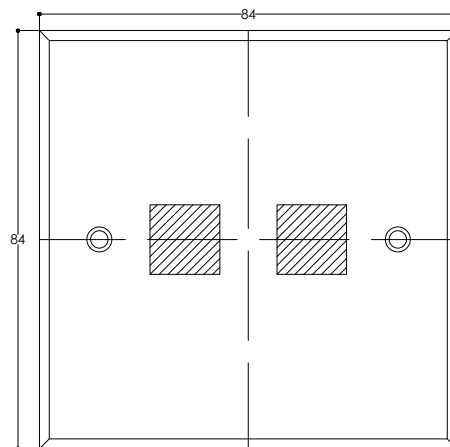

Face for 2 squares buttons Face pour 2 boutons carrés	
RANGE GAMME	HOPE
DIMENSION	84 x 84 MM
CUTOUT DECOUPE	2X(14X14)
REF	F12-252K-XX
MONTING MONTAGE	HORIZONTAL
PATINA PATINE	

FACEPLATE DIMENSION / DIMENSION DE LA FACE