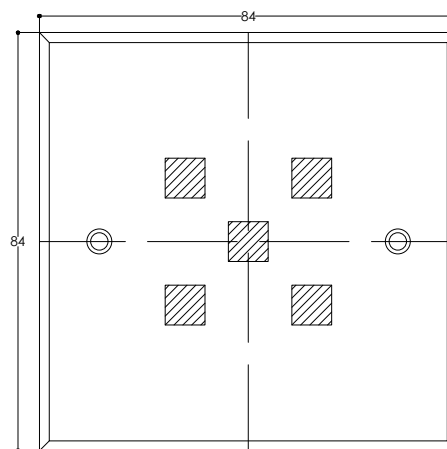

Face for 5 small squares buttons Face pour 5 petits boutons carrés	
RANGE GAMME	HOPE
DIMENSION	84 x 84 MM
CUTOUT DECOUPE	5X(8X8)
REF	F12-552C-XX
MONTING MONTAGE	HORIZONTAL
PATINA PATINE	

" *Savoir Faire* "

Manufactured in solid brass to withstand the test of time and made from materials of exceptional quality, each product "Atelier Luxus" benefits from the know-how of expert goldsmiths. These unique pieces present finishings of unmatched finesse and richness of tones.

Fabriquée en laiton massif pour résister à l'épreuve du temps et faite à partir de matériaux de qualité exceptionnelle, chaque produit "Atelier Luxus" tire bénéfice du savoir-faire de nos orfèvres. Ces pièces uniques reçoivent des patines d'une finesse et d'une richesse de tons inégalés.

FACEPLATE DIMENSION / DIMENSION DE LA FACE