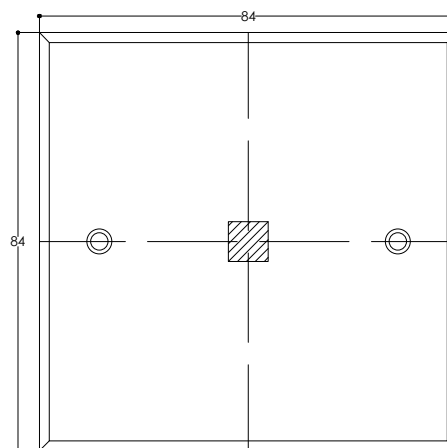

Face for 1 small square button Face pour 1 petit bouton carré	
RANGE GAMME	HOPE
DIMENSION	84 x 84 MM
CUTOUT DECOUPE	1X(8X8)
REF	F12-152C-XX
MONTING MONTAGE	HORIZONTAL
PATINA PATINE	

FACEPLATE DIMENSION / DIMENSION DE LA FACE