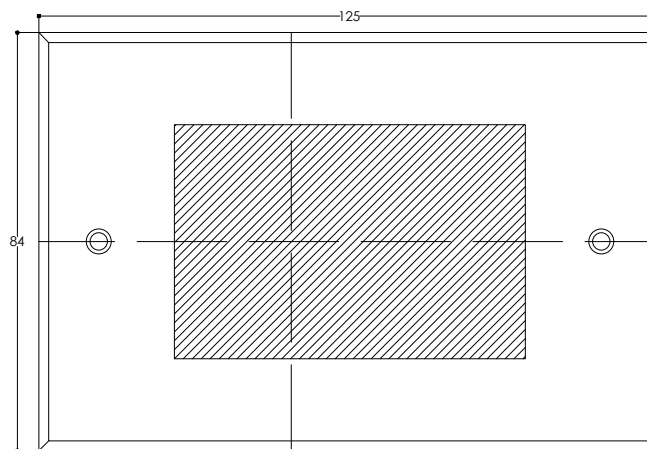

Face for 3 Modules Face pour 3 Modules	
RANGE GAMME	HOPE
DIMENSION	84 x 125 MM
CUTOUT DECOUPE	3 MODULES .
REF	F13H-103-XX
MONTING MONTAGE	HORIZONTAL
PATINA PATINE	

FACEPLATE DIMENSION / DIMENSION DE LA FACE