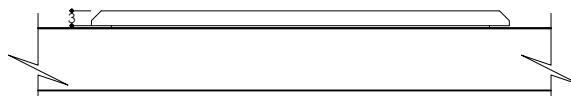

FACEPLATE ELEVATION / ÉLÉVATION DE LA FACE