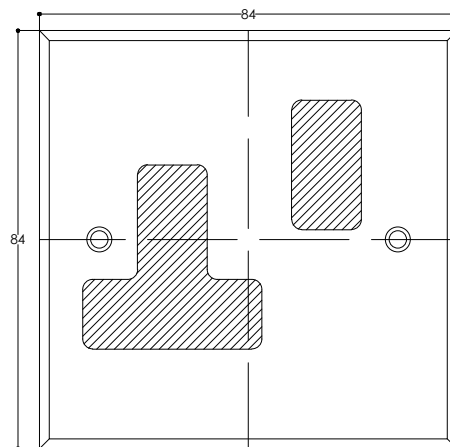

Face for 1 power socket 13A Face pour 1 prise de courant 13A	
RANGE GAMME	HOPE
DIMENSION	84 x 84 MM
CUTOUT DECOUPE	PC A .
REF	F12-132-XX
MONTING MONTAGE	HORIZONTAL
PATINA PATINE	

FACEPLATE DIMENSION / DIMENSION DE LA FACE