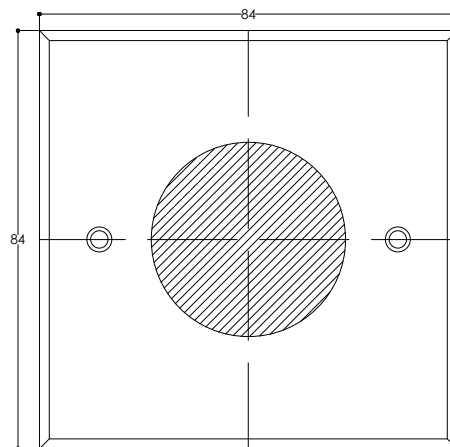

Face for 1 power socket Face pour 1 prise de courant	
RANGE GAMME	HOPE
DIMENSION	84 x 84 MM
CUTOUT DECOUPE	PC .
REF	F12-120-XX
MONTING MONTAGE	HORIZONTAL
PATINA PATINE	

FACEPLATE DIMENSION / DIMENSION DE LA FACE