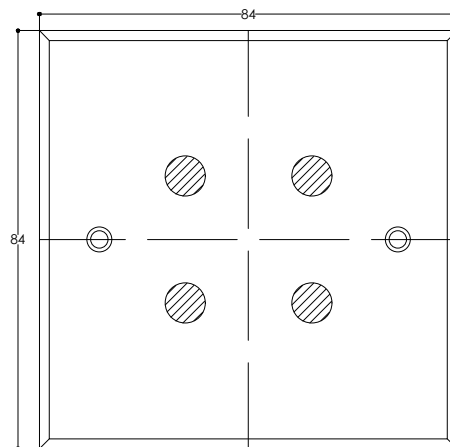

Face for 4 rounds buttons Face pour 4 boutons ronds	
RANGE GAMME	HOPE
DIMENSION	84 x 84 MM
CUTOUT DECOUPE	4X(Ø8)
REF	F12-452R-XX
MONTING MONTAGE	HORIZONTAL
PATINA PATINE	

FACEPLATE DIMENSION / DIMENSION DE LA FACE