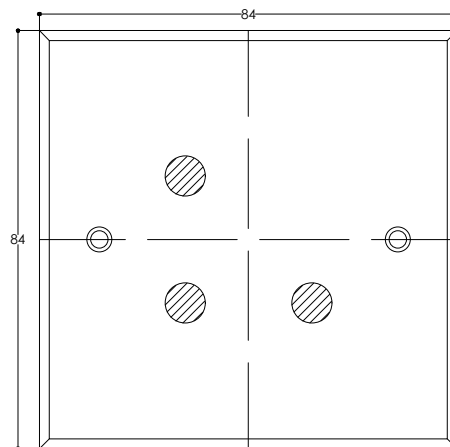

Face for 3 rounds buttons Face pour 3 boutons ronds	
RANGE GAMME	HOPE
DIMENSION	84 x 84 MM
CUTOUT DECOUPE	3X(Ø8)
REF	F12-352R-XX
MONTING MONTAGE	HORIZONTAL
PATINA PATINE	

FACEPLATE DIMENSION / DIMENSION DE LA FACE