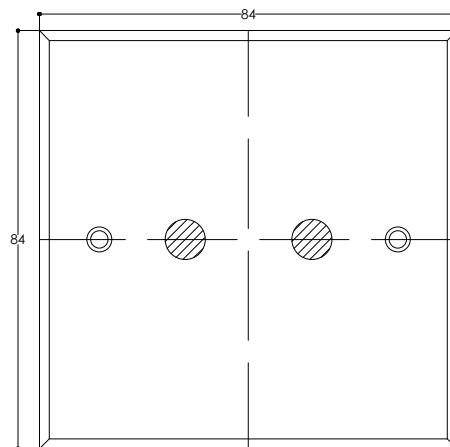

PATINAS / PATINES

Face for 2 rounds buttons Face pour 2 boutons ronds	
RANGE GAMME	HOPE
DIMENSION	84 x 84 MM
CUTOUT DECOUPE	2X(Ø8)
REF	F12-252R-XX
MONTING MONTAGE	HORIZONTAL
PATINA PATINE	

FACEPLATE DIMENSION / DIMENSION DE LA FACE