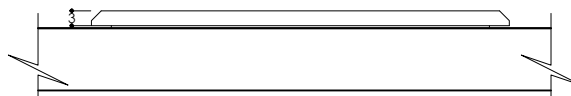

FACEPLATE ELEVATION / ÉLÉVATION DE LA FACE