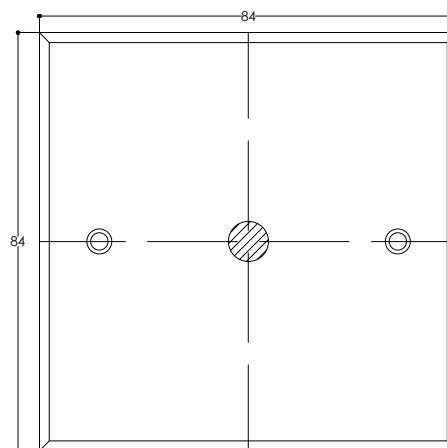

Face for 1 round button Face pour 1 bouton rond	
RANGE GAMME	HOPE
DIMENSION	84 x 84 MM
CUTOUT DECOUPE	1X(Ø8)
REF	F12-152R-XX
MONTING MONTAGE	HORIZONTAL
PATINA PATINE	

FACEPLATE DIMENSION / DIMENSION DE LA FACE