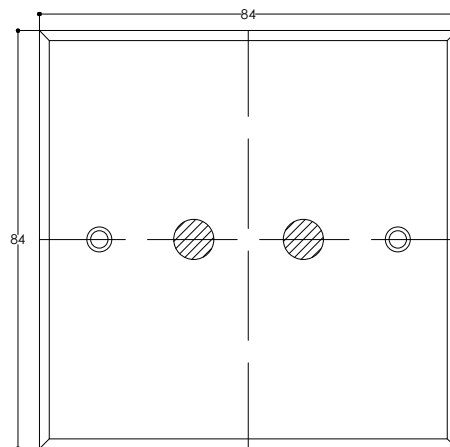

Face for 2 Levers Face pour 2 Leviers	
RANGE GAMME	HOPE
DIMENSION	84 x 84 MM
CUTOUT DECOUPE	2XLEVIER .
REF	FU12-200L-XX
MONTING MONTAGE	HORIZONTAL
PATINA PATINE	

FACEPLATE DIMENSION / DIMENSION DE LA FACE