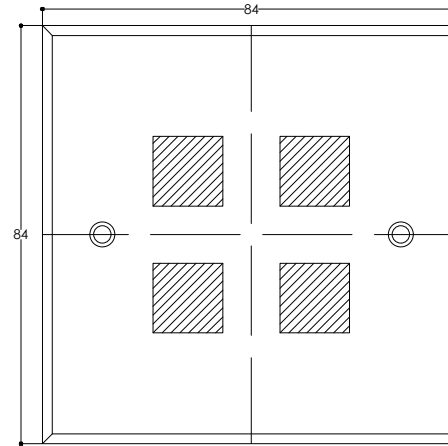

Face for 4 squares buttons Face pour 4 boutons carrés	
RANGE GAMME	HOPE
DIMENSION	84 x 84 MM
CUTOUT DECOUPE	4X(14X14)
REF	F12-452K-XX
MONTING MONTAGE	HORIZONTAL
PATINA PATINE	

FACEPLATE DIMENSION / DIMENSION DE LA FACE