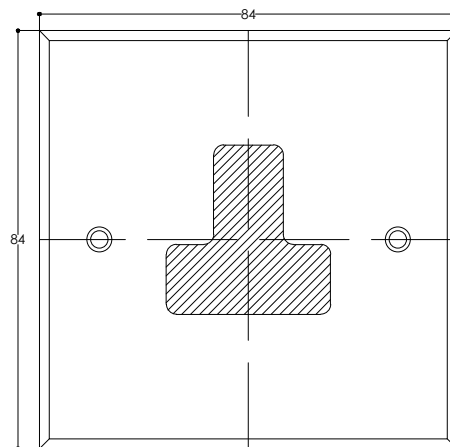

PATINAS / PATINES

Face for 1 power socket 5A Face pour 1 prise de courant 5A	
RANGE GAMME	HOPE
DIMENSION	84 x 84 MM
CUTOUT DECOUPE	PC A 5A .
REF	F12-133-XX
MONTING MONTAGE	HORIZONTAL
PATINA PATINE	

FACEPLATE DIMENSION / DIMENSION DE LA FACE