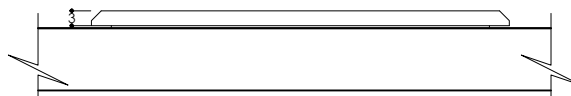

FACEPLATE ELEVATION / ÉLÉVATION DE LA FACE