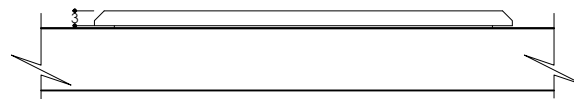

FACEPLATE ELEVATION / ÉLÉVATION DE LA FACE