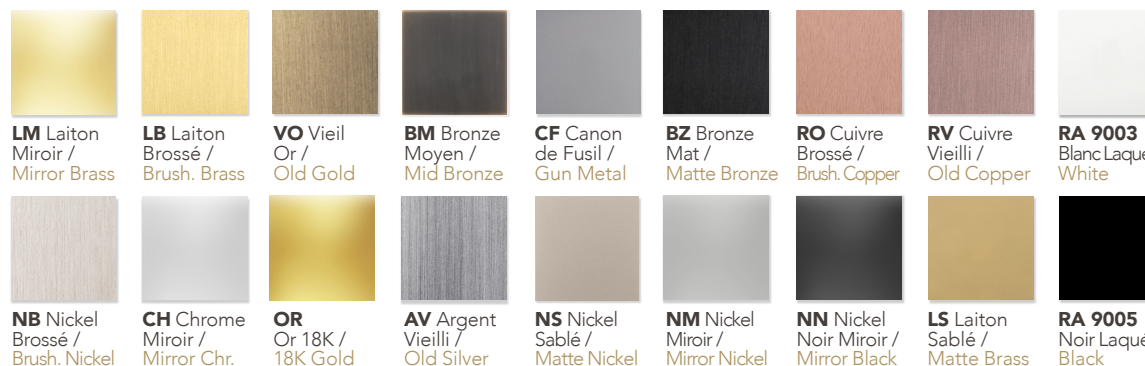

PATINAS / PATINES