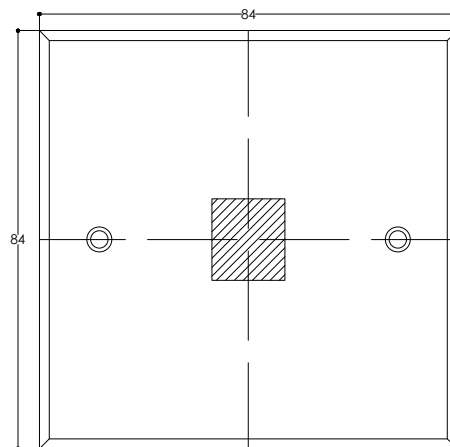

PATINAS / PATINES

Face for 1 RJ45 Face pour 1 RJ45	
RANGE GAMME	HOPE
DIMENSION	84 x 84 MM
CUTOUT DECOUPE	RJ .
REF	F12-140-XX
MONTING MONTAGE	HORIZONTAL
PATINA PATINE	

FACEPLATE DIMENSION / DIMENSION DE LA FACE