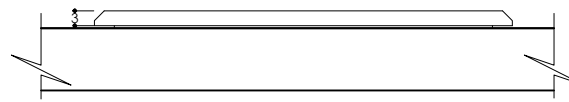

FACEPLATE ELEVATION / ÉLÉVATION DE LA FACE