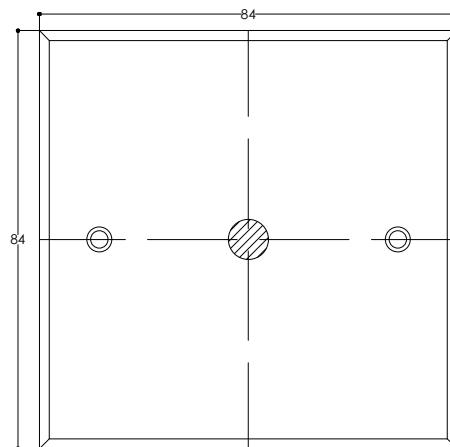

Face for 1 Lever Face pour 1 Levier	
RANGE GAMME	HOPE
DIMENSION	84 x 84 MM
CUTOUT DECOUPE	LEVIER .
REF	FU12-100L-XX
MONTING MONTAGE	HORIZONTAL
PATINA PATINE	

FACEPLATE DIMENSION / DIMENSION DE LA FACE